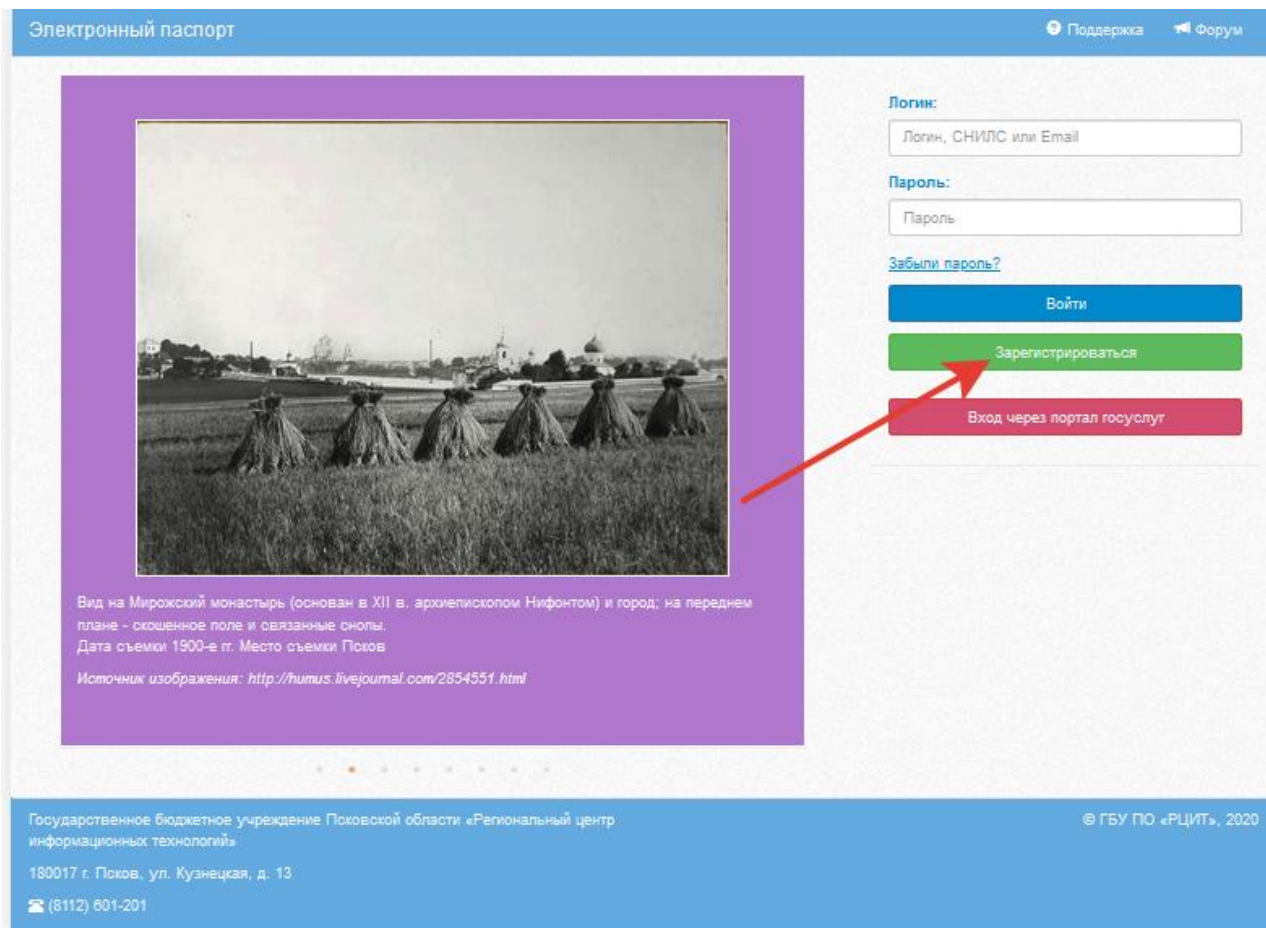

Инструкция по регистрации на портале PSKOVEDU.RU

Перейдите на сайт <https://passport.pskovedu.ru/>, нажмите кнопку «Зарегистрироваться», система автоматически перенаправит на форму регистрации.

Далее, пользователь должен заполнить форму с персональными данными и личным паролем для доступа в Систему (образец формы на рис ниже).

Регистрация

СНИЛС

Пароль

Подтверждение пароля

Email

Фамилия

Порядок заполнения формы:

1. В поле *СНИЛС* – ввести личный СНИЛС (Страховой Номер Индивидуального Лицевого Счета). Этот номер указан на карточке Страхового свидетельства обязательного пенсионного страхования. Образец карточки ниже. Цифры СНИЛС на рисунке ниже скрыты знаками «X».